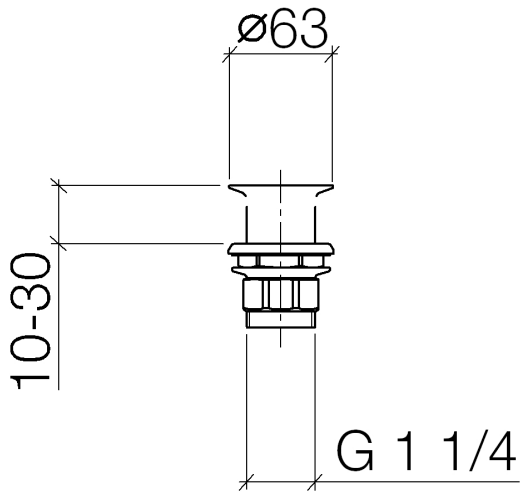

## Griglia di scarico 1 1/4" - Platinato

---

IMO

10 110 970

Solamente per lavabo senza troppopieno.

10 110 970

10 110 970

Parts for other finishes can be found here: Cromato

Elenco delle parti di ricambio

N.	Codice articolo	Denominazione	Quantità necessaria	Tempo di produzione
1	09 11 01 025-08	tazza	1	60
2	09 14 05 039 90	guarnizione	1	2
3	09 14 03 025 90	guarnizione	1	2
4	09 23 10 017 90	dado	1	2
5	09 23 10 020-08	dado	1	60