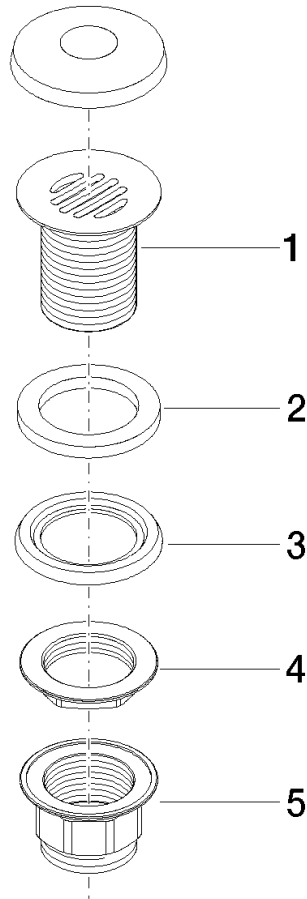

10 110 970

Compatibile con: IMO, LULU, MADISON,  
MEM, TARA, CL.1, LISSÉ, VAIA, META,  
CYO

	Platinato	10 110 970-08
	Cromato	10 110 970-00
	Platinato spazzolato	10 110 970-06
	Ottone (Oro 23k)	10 110 970-09
	Dark Chrome	10 110 970-19
	Light Gold	10 110 970-26
	Light Gold spazzolato	10 110 970-27
	Ottone spazzolato (Oro 23k)	10 110 970-28
	Nero opaco	10 110 970-33
	Bronzo spazzolato	10 110 970-42
	Champagne spazzolato (Oro 22k)	10 110 970-46
	Champagne (Oro 22k)	10 110 970-47
	Cromo spazzolato	10 110 970-93
	Dark Platinum spazzolato	10 110 970-99

## Griglia di scarico 1 1/4" - Platinato

---

IMO

10 110 970

Solamente per lavabo senza troppopieno.

10 110 970

10 110 970

Parts for other finishes can be found here: Cromato

Elenco delle parti di ricambio

N.	Codice articolo	Denominazione	Quantità necessaria	Tempo di produzione
1	09 11 01 025-08	tazza	1	60
2	09 14 05 039 90	guarnizione	1	2
3	09 14 03 025 90	guarnizione	1	2
4	09 23 10 017 90	dado	1	2
5	09 23 10 020-08	dado	1	60